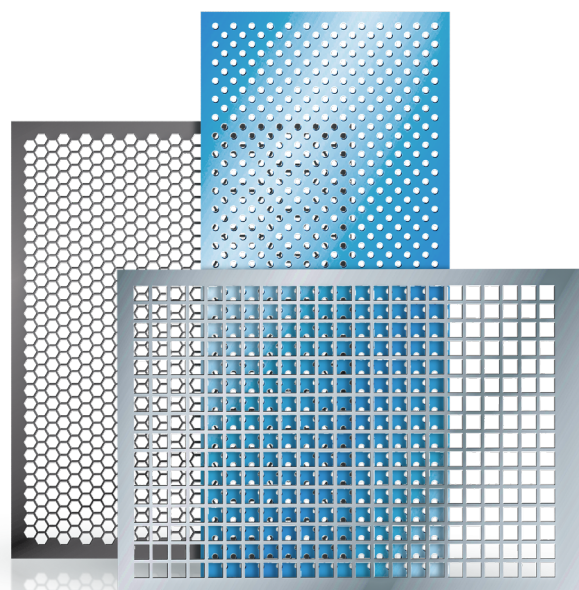

# Stilvoll und sicher: Lochblech- Geländerfüllungen

Für Balkon- und Treppengeländer oder Sicherheitsbrüstungen erstellt SCHÄFER Lochbleche individuelle Geländerfüllungen ganz nach Ihren Vorstellungen. Ob mit hoher oder geringer Durchsicht, pulverbeschichtet in der Farbe Ihrer Wahl in verschiedensten Ausführungen – die Geländerfüllungen bieten Sicherheit und sind ein optisches Highlight

- Unterschiedliche Lochmuster
- Materialvielfalt
- Lösungen für Balkon-, Brüstungs- & Treppenbau

[www.schaefer-lochbleche.de](http://www.schaefer-lochbleche.de)

**SCHÄFER**  
LOCHBLECHE

# Mehr als nur ein Geländer

Die aus Stahl, Edelstahl oder Aluminium gefertigten Elemente bieten nicht nur ausreichend Sicherheit und Sichtschutz, sie überzeugen auch mit über 400 verschiedenen Lochbildern gleichermaßen als Blickfang. Einbaufertig geliefert müssen die Geländer nur noch montiert werden. Mit SCHÄFER greifen Sie auf Jahrzehntelange Erfahrung zurück!