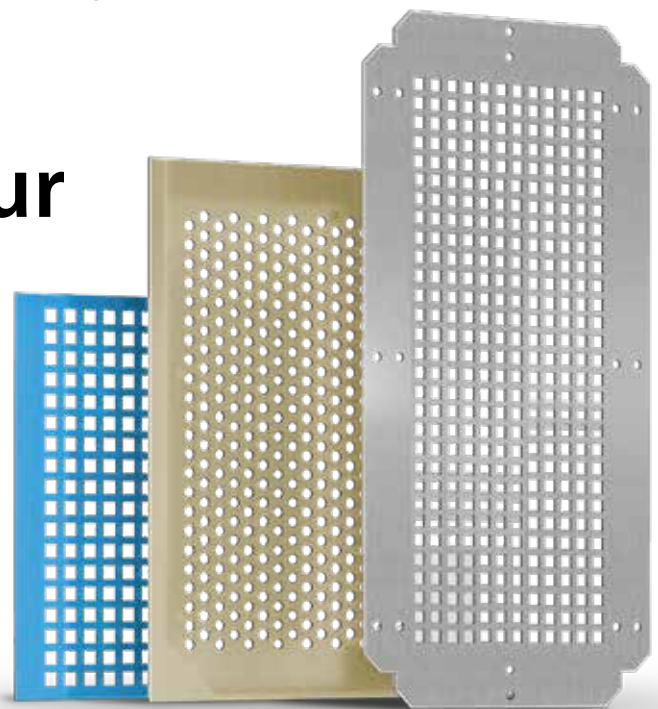

# Lochblechfassaden für anspruchsvolle Gebäudearchitektur

SCHÄFER gestaltet Ihre Fassaden mit ästhetischen Lochblechen ganz nach Ihren Vorstellungen und Designwünschen. Dabei überzeugen wir als kompetenter Partner, der passgenaue und individuelle Lösungen liefert, die direkt montiert werden können.

- Architekturfassaden
- Abdeckfassaden
- Schutzfassaden
- Belüftungsfassaden

[www.schaefer-lochbleche.de](http://www.schaefer-lochbleche.de)

**SCHÄFER**   
LOCHBLECHE

# Mehr als nur Fassade

Sie suchen nach einer außergewöhnlichen Fassade für Ihren Neubau oder zur Renovierung ihres bestehenden Gebäudes? Dank des Anarbeitungs-Service bietet SCHÄFER mit über 400 verschiedenen Lochblechen echte Eyecatcher-Verkleidungen für Ihre Immobilie. SCHÄFER Lochbleche liefert auf Ihren Bedarf angepasste und nach Maß produzierte, passgenaue Fassadenelemente mit hoher Fertigungstiefe bereit zur Montage.